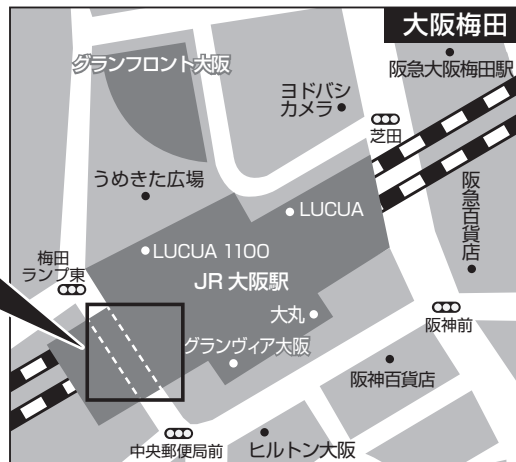

大阪梅田発

〈箕面観光ホテル・箕面温泉スパガーデン行〉

箕面行き

平日運行

大阪梅田 発
11:30
14:00
17:00
19:30

土日祝 増便!

大阪梅田 発
11:30 11:45
14:00
17:00 17:15
19:30

箕面発 大阪梅田方面

お帰り便

平日運行

箕面 発
10:00
13:00
16:00
18:30

土日祝 増便!

箕面 発
10:00 10:15
13:00
16:00 16:15
18:30

- 停車位置が前後する場合がありますので周辺をよくご覧ください。
- 交通事情、悪天候等により予告なく乗降場所や時刻の変更、あるいは運行を中止する場合があります。
- 満員の場合はご乗車いただけません。
- 各乗り場へは時間に余裕をもってお越しください。
- お連れ様の「乗車順の確保」や「座席の確保」は固くお断りいたします。予めご了承ください。
- 乗降場所以外での乗り降りは危険ですので、お断りいたします。