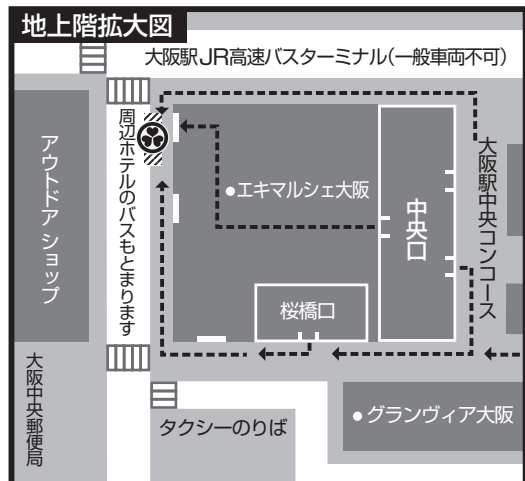

大阪梅田発

〈箕面観光ホテル・箕面温泉スパガーデン行〉

箕面行き

平日運行

大阪梅田 発
11:30
14:00
17:00
19:30

土日祝 増便!

大阪梅田 発
11:30 11:45
14:00
17:00 17:15
19:30

箕面発 大阪梅田方面

お帰り便

平日運行

箕面 発
10:00
13:00
16:00
18:30

土日祝 増便!

箕面 発
10:00 10:15
13:00
16:00 16:15
18:30

- 停車位置が前後する場合がありますので周辺をよくご覧ください。
- 交通事情、悪天候等により予告なく乗降場所や時刻の変更、あるいは運行を中止する場合があります。
- 満員の場合はご乗車いただけません。
- 各乗り場へは時間に余裕をもってお越しください。
- お連れ様の「乗車順の確保」や「座席の確保」は固くお断りいたします。予めご了承ください。
- 乗降場所以外での乗り降りは危険ですので、お断りいたします。